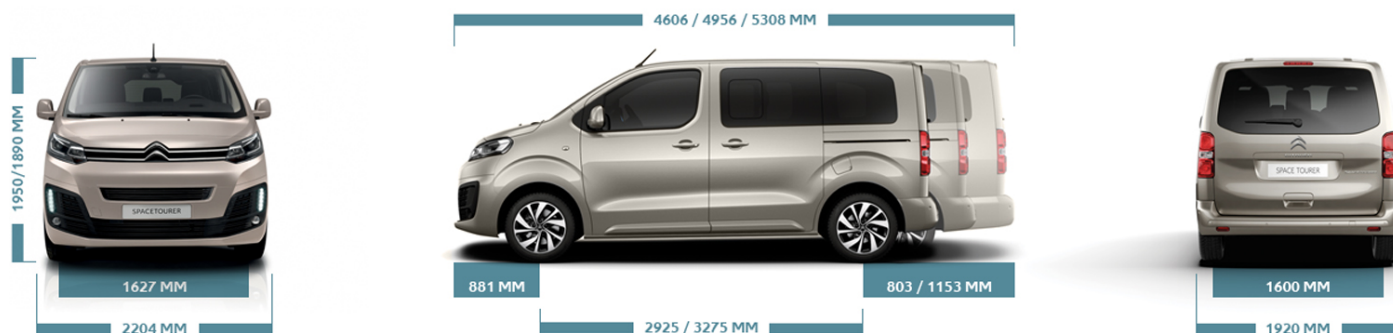

MOJA SPACETOURER XS

Konfigurované dňa 22/05/2019

SPOLU

22 752 € s DPH

Detaily vašej konfigurácie:

MODEL

SILUETA SpaceTourer XS	v cene
VERZIA BUSINESS	v cene
MOTORIZÁCIA 1.5 BlueHDi 100k manuálna 6-st.	v cene

BEZPEČNOSŤ

DISKY KOLIES

Oceľové kolesá 16"

Rozmery:

Motorizácia:

1.5 BlueHDi 100k manuálna 6-st.

KOMBINOVANÁ SPOTREBA

EMISIE CO₂